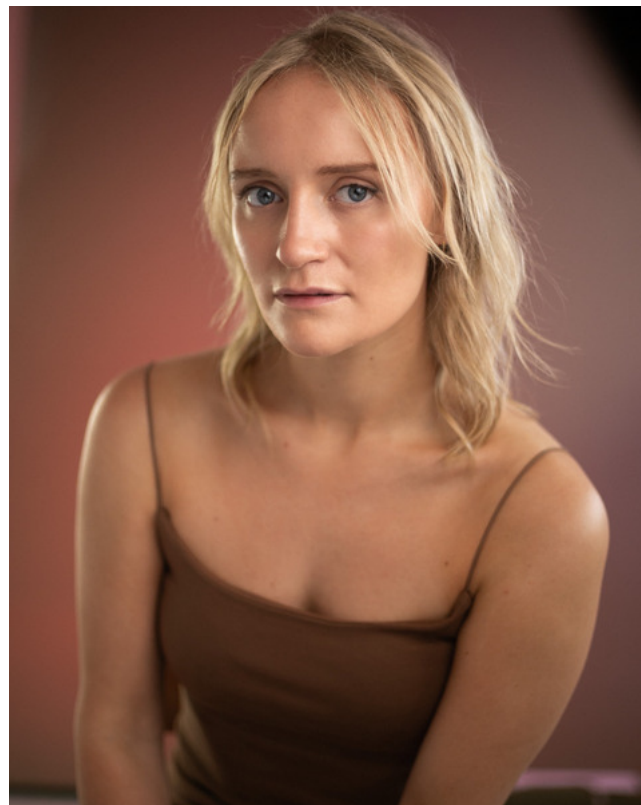

ROSY ADDISON

 [Spotlight](#)

HEIGHT 163cm/5'4"
HAIR Blond(e)

EYES Blue

AGE 21 - 30

**SNAKE
HEIGHT**

07713843368
info@snakeheight.com